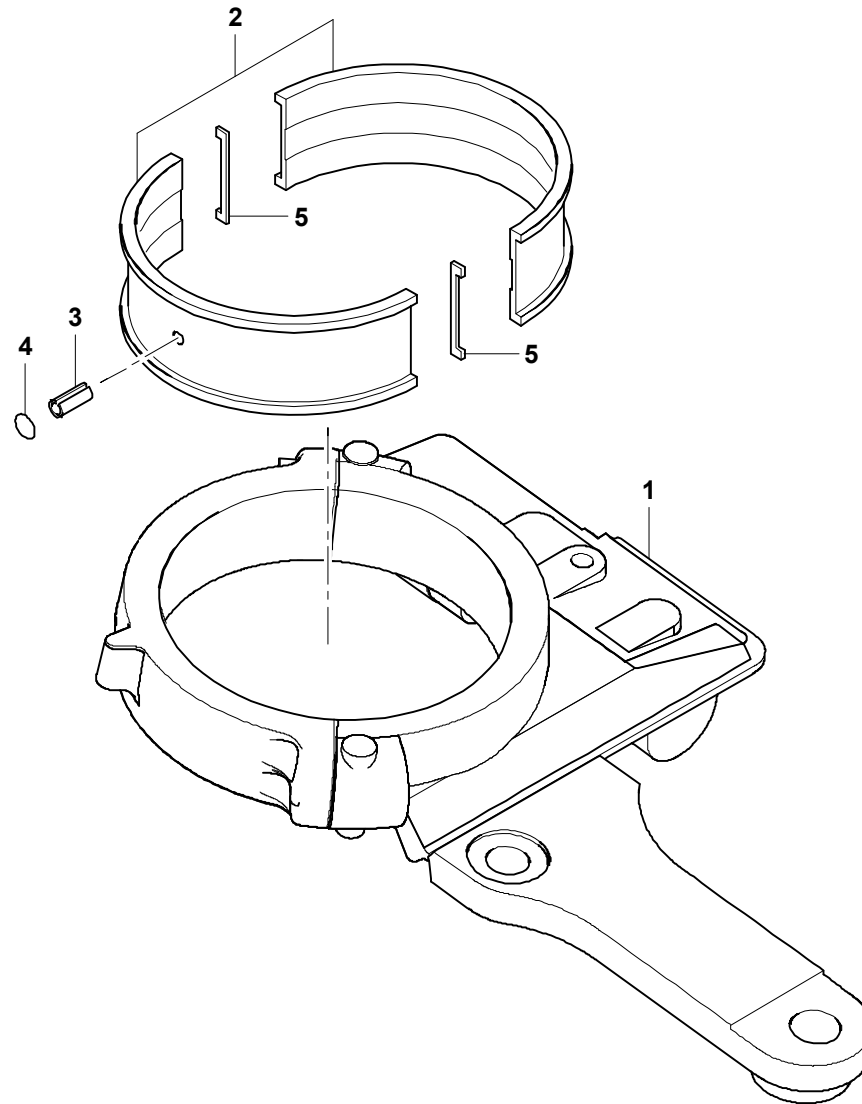

GROVELENKHEBEL 218
STEERING ARM 218BILDТАFEL
PICTORIAL DISPLAYGMK 5130
BE 505
G 072

07.08

3156438-ETL #

1/1

3156438-0-BL01-0708-0000